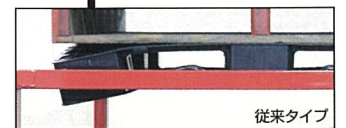

NESTHING BOX CROSS TYPE

ネスティングボックス ークロスタイプー

パレットの変形を防ぎ、積載物にやさしい独自のフレーム形状。

ー正ネスクロスタイプー

ー逆ネスクロスタイプー

未使用時には、
ネスティング収納が可能で、
無駄なスペースをとりません。

※写真は逆ネスタイプ

自由なレイアウトで保管スペースの有効活用が可能です。

パレットのたわみの心配ナシ!

クロスタイプの特長

独自のフレーム床面形状でプラスチックパレットの9カ所を支えるため、たわみが少なく積載商品のダメージを防ぎます。

☒ クロスタイプ

	品番	外寸 (mm)			内寸 (mm)			積載荷重	段数	対応パレット
		間口	奥行	高さ	間口	奥行	高さ			
正	WSN-X1112	1,350	1,200	1,390	1,250	1,150	1t	天地4段	1,100×1,100	
	WSN-X1115			1,690				1,500		
	WSN-X1117			1,890				1,700		
	WSN-X1412	1,390	1,200	天地4段						
	WSN-X1415	1,690	1,500	天地3段						
WSN-X1417	1,890	1,700	天地3段							
逆	WGN-X1112	1,350	1,200	1,270	1,250	1,150	1t	天地4段	1,100×1,100	
	WGN-X1115			1,570				1,500		
	WGN-X1117			1,770				1,700		
	WGN-X1119	1,970	1,900	天地3段						
	WGN-X1412	1,270	1,200	天地4段						
	WGN-X1415	1,570	1,500	天地3段						
	WGN-X1417	1,770	1,700	天地3段						

お客様のニーズに合わせた特別対応も可能です。サイズ・カラーに関するご相談ください。

NESTHING BOX

豊富なオプション

☒:クロスタイプ用OPT ☒:井桁タイプ用OPT

安全性や作業効率をさらに改善されたいお客様に、各種オプションをご用意しております。

保管効率	 <p>パレヘッド 正ネスタタイプの最上段を一段増しにてご利用いただけます。</p>	 <p>ネスロックフリー(2段仕切り) ネスティングボックスの保管スペースを有効活用できる2段仕切り金具です。</p>	 <p>ネスロックダブル(2段仕切り) ネスの柱同士を連結する2段仕切り金具。柱の間に無駄な隙間が生じません。</p>	 <p>ネスデッキ中間棚 各種パレットやダンボールケース等直接積載可能。軽くて強いメッシュ構造の中間棚。</p>
	安全	 <p>ネスベルト(連結ベルト) ネスの柱と柱を連結して、衝撃や地震による落下防止に貢献します。</p>	 <p>パワーーム(逆ネス専用歪み防止) 積荷の荷重を利用した耐震パーツ。ネスティングボックスの歪みも防止します。</p>	 <p>ネスグリップ(パレット滑り止め) 大きな摩擦抵抗を生むストライプ形状の突起で、滑り防止に貢献します。</p>