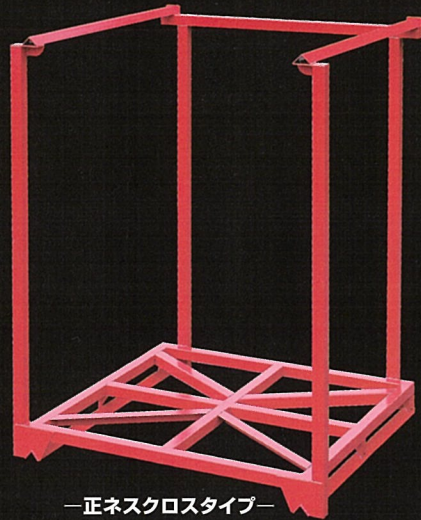

NESTHING BOX CROSS TYPE

ネスティングボックス ークロスタイプー

パレットの変形を防ぎ、積載物にやさしい独自のフレーム形状。

ー正ネスクロスタイプー

ー逆ネスクロスタイプー

未使用時には、
ネスティング収納が可能で、
無駄なスペースをとりません。

※写真は逆ネスタイプ

自由なレイアウトで保管スペースの有効活用が可能です。

パレットのたわみの心配ナシ!

クロスタイプの特長

独自のフレーム床面形状でプラスチックパレットの9カ所を支えるため、たわみが少なく積載商品のダメージを防ぎます。

☒ クロスタイプ

	品番	外寸 (mm)			内寸 (mm)			積載荷重	段数	対応パレット
		間口	奥行	高さ	間口	奥行	高さ			
正	WSN-X1112	1,350	1,200	1,390	1,250	1,150	1t	天地4段	1,100×1,100	
	WSN-X1115			1,690				1,500		
	WSN-X1117			1,890				1,700		
	WSN-X1412	1,390	1,200	天地4段						
	WSN-X1415	1,690	1,500	天地3段						
WSN-X1417	1,890	1,700	天地3段							
逆	WGN-X1112	1,350	1,200	1,270	1,250	1,150	1t	天地4段	1,100×1,100	
	WGN-X1115			1,570				1,500		
	WGN-X1117			1,770				1,700		
	WGN-X1119	1,970	1,900	天地3段						
	WGN-X1412	1,270	1,200	天地4段						
	WGN-X1415	1,570	1,500	天地3段						
	WGN-X1417	1,770	1,700	天地3段						

お客様のニーズに合わせた特別対応も可能です。サイズ・カラーに関するご相談ください。

NESTHING BOX

豊富なオプション

☒:クロスタイプ用OPT ☒:井桁タイプ用OPT

安全性や作業効率をさらに改善されたいお客様に、各種オプションをご用意しております。

保管効率	 <p>パレヘッド 正ネスタタイプの最上段を一段増しにてご利用いただけます。</p>	 <p>ネスロックフリー(2段仕切り) ネスティングボックスの保管スペースを有効活用できる2段仕切り金具です。</p>	 <p>ネスロックダブル(2段仕切り) ネスの柱同士を連結する2段仕切り金具。柱の間に無駄な隙間が生じません。</p>	 <p>ネスデッキ中間棚 各種パレットやダンボールケース等直接積載可能。軽くて強いメッシュ構造の中間棚。</p>
	安全	 <p>ネスベルト(連結ベルト) ネスの柱と柱を連結して、衝撃や地震による落下防止に貢献します。</p>	 <p>パワーーム(逆ネス専用歪み防止) 積荷の荷重を利用した耐震パーツ。ネスティングボックスの歪みも防止します。</p>	 <p>ネスグリップ(パレット滑り止め) 大きな摩擦抵抗を生むストライプ形状の突起で、滑り防止に貢献します。</p>