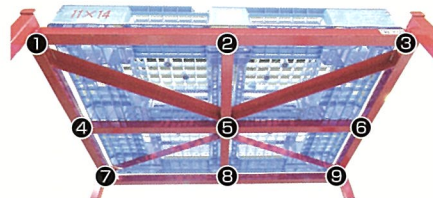

NESTHING BOX CROSS TYPE

ネスティングボックス ークロスタイプー

パレットの変形を防ぎ、積載物にやさしい独自のフレーム形状。

ー正ネスクロスタイプー

ー逆ネスクロスタイプー

未使用時には、
ネスティング収納が可能で、
無駄なスペースをとりません。

※写真は逆ネスタイプ

自由なレイアウトで保管スペースの有効活用が可能です。

パレットのたわみの心配ナシ!

クロスタイプの特長

独自のフレーム床面形状でプラスチックパレットの9カ所を支えるため、たわみが少なく積載商品のダメージを防ぎます。

☒ クロスタイプ

	品番	外寸 (mm)			内寸 (mm)			積載荷重	段数	対応パレット
		間口	奥行	高さ	間口	奥行	高さ			
正	WSN-X1112	1,350	1,200	1,390	1,250	1,150	1t	天地4段	1,100×1,100	
	WSN-X1115			1,690				1,500		
	WSN-X1117			1,890				1,700		
	WSN-X1412	1,390	1,200	天地4段						
	WSN-X1415	1,690	1,500	天地3段						
WSN-X1417	1,890	1,700	天地3段							
逆	WGN-X1112	1,350	1,200	1,270	1,250	1,150	1t	天地4段	1,100×1,100	
	WGN-X1115			1,570				1,500		
	WGN-X1117			1,770				1,700		
	WGN-X1119	1,970	1,900	天地3段						
	WGN-X1412	1,270	1,200	天地4段						
	WGN-X1415	1,570	1,500	天地3段						
	WGN-X1417	1,770	1,700	天地3段						

お客様のニーズに合わせた特別対応も可能です。サイズ・カラーに関するご相談ください。

NESTHING BOX

豊富なオプション

☒:クロスタイプ用OPT ☒:井桁タイプ用OPT

安全性や作業効率をさらに改善されたいお客様に、各種オプションをご用意しております。

保管効率	 <p>パレヘッド 正ネスタタイプの最上段を一段増しにてご利用いただけます。</p>	 <p>ネスロックフリー(2段仕切り) ネスティングボックスの保管スペースを有効活用できる2段仕切り金具です。</p>	 <p>ネスロックダブル(2段仕切り) ネスの柱同士を連結する2段仕切り金具。柱の間に無駄な隙間が生じません。</p>	 <p>ネスデッキ中間棚 各種パレットやダンボールケース等直接積載可能。軽くて強いメッシュ構造の中間棚。</p>
	安全	 <p>ネスベルト(連結ベルト) ネスの柱と柱を連結して、衝撃や地震による落下防止に貢献します。</p>	 <p>パワーーム(逆ネス専用歪み防止) 積荷の荷重を利用した耐震パーツ。ネスティングボックスの歪みも防止します。</p>	 <p>ネスグリップ(パレット滑り止め) 大きな摩擦抵抗を生むストライプ形状の突起で、滑り防止に貢献します。</p>