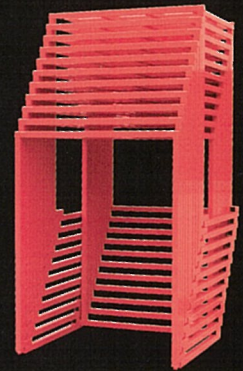

NESTHING BOX CROSS TYPE

ネスティングボックス ークロスタイプー

パレットの変形を防ぎ、積載物にやさしい独自のフレーム形状。

ー正ネスクロスタイプー

ー逆ネスクロスタイプー

未使用時には、
ネスティング収納が可能で、
無駄なスペースをとりません。

※写真は逆ネスタイプ

自由なレイアウトで保管スペースの有効活用が可能です。

パレットのたわみの心配ナシ!

クロスタイプの特長

独自のフレーム床面形状でプラスチックパレットの9カ所を支えるため、たわみが少なく積載商品のダメージを防ぎます。

☒ クロスタイプ

	品番	外寸 (mm)			内寸 (mm)			積載荷重	段数	対応パレット
		間口	奥行	高さ	間口	奥行	高さ			
正	WSN-X1112	1,350	1,200	1,390	1,250	1,150	1t	天地4段	1,100×1,100	
	WSN-X1115			1,690				1,500		
	WSN-X1117			1,890				1,700		
	WSN-X1412	1,390	1,200	天地4段						
	WSN-X1415	1,690	1,500	天地3段						
WSN-X1417	1,890	1,700	天地3段							
逆	WGN-X1112	1,350	1,200	1,270	1,250	1,150	1t	天地4段	1,100×1,100	
	WGN-X1115			1,570				1,500		
	WGN-X1117			1,770				1,700		
	WGN-X1119	1,970	1,900	天地3段						
	WGN-X1412	1,270	1,200	天地4段						
	WGN-X1415	1,570	1,500	天地3段						
	WGN-X1417	1,770	1,700	天地3段						

お客様のニーズに合わせた特別対応も可能です。サイズ・カラーに関するご相談ください。

NESTHING BOX

豊富なオプション

☒:クロスタイプ用OPT ☒:井桁タイプ用OPT

安全性や作業効率をさらに改善されたいお客様に、各種オプションをご用意しております。

保管効率	 <p>パレヘッド 正ネスタタイプの最上段を一段増しにてご利用いただけます。</p>	 <p>ネスロックフリー(2段仕切り) ネスティングボックスの保管スペースを有効活用できる2段仕切り金具です。</p>	 <p>ネスロックダブル(2段仕切り) ネスの柱同士を連結する2段仕切り金具。柱の間に無駄な隙間が生じません。</p>	 <p>ネスデッキ中間棚 各種パレットやダンボールケース等直接積載可能。軽くて強いメッシュ構造の中間棚。</p>
	安全	 <p>ネスベルト(連結ベルト) ネスの柱と柱を連結して、衝撃や地震による落下防止に貢献します。</p>	 <p>パワーーム(逆ネス専用歪み防止) 積荷の荷重を利用した耐震パーツ。ネスティングボックスの歪みも防止します。</p>	 <p>ネスグリップ(パレット滑り止め) 大きな摩擦抵抗を生むストライプ形状の突起で、滑り防止に貢献します。</p>