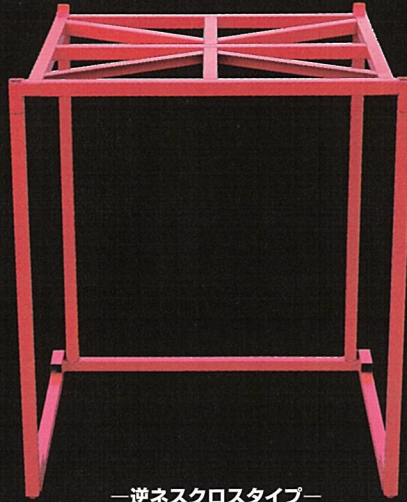

NESTHING BOX CROSS TYPE

ネスティングボックス ークロスタイプー

パレットの変形を防ぎ、積載物にやさしい独自のフレーム形状。

ー正ネスクロスタイプー

ー逆ネスクロスタイプー

未使用時には、
ネスティング収納が可能で、
無駄なスペースをとりません。

※写真は逆ネスタイプ

自由なレイアウトで保管スペースの有効活用が可能です。

パレットのたわみの心配ナシ!

クロスタイプの特長

独自のフレーム床面形状でプラスチックパレットの9カ所を支えるため、たわみが少なく積載商品のダメージを防ぎます。

☒ クロスタイプ

	品番	外寸 (mm)			内寸 (mm)			積載荷重	段数	対応パレット
		間口	奥行	高さ	間口	奥行	高さ			
正	WSN-X1112	1,350	1,200	1,390	1,250	1,150	1t	天地4段	1,100×1,100	
	WSN-X1115			1,690				1,500		
	WSN-X1117			1,890				1,700		
	WSN-X1412	1,390	1,200	天地4段						
	WSN-X1415	1,690	1,500	天地3段						
WSN-X1417	1,890	1,700	天地3段							
逆	WGN-X1112	1,350	1,200	1,270	1,250	1,150	1t	天地4段	1,100×1,100	
	WGN-X1115			1,570				1,500		
	WGN-X1117			1,770				1,700		
	WGN-X1119	1,970	1,900	天地3段						
	WGN-X1412	1,270	1,200	天地4段						
	WGN-X1415	1,570	1,500	天地3段						
	WGN-X1417	1,770	1,700	天地3段						

お客様のニーズに合わせた特別対応も可能です。サイズ・カラーに関するご相談ください。

NESTHING BOX

豊富なオプション

☒:クロスタイプ用OPT ☒:井桁タイプ用OPT

安全性や作業効率をさらに改善されたいお客様に、各種オプションをご用意しております。

保管効率	 <p>パレヘッド 正ネスタタイプの最上段を一段増しにてご利用いただけます。</p>	 <p>ネスロックフリー(2段仕切り) ネスティングボックスの保管スペースを有効活用できる2段仕切り金具です。</p>	 <p>ネスロックダブル(2段仕切り) ネスの柱同士を連結する2段仕切り金具。柱の間に無駄な隙間が生じません。</p>	 <p>ネスデッキ中間棚 各種パレットやダンボールケース等直接積載可能。軽くて強いメッシュ構造の中間棚。</p>
	安全	 <p>ネスベルト(連結ベルト) ネスの柱と柱を連結して、衝撃や地震による落下防止に貢献します。</p>	 <p>パワーーム(逆ネス専用歪み防止) 積荷の荷重を利用した耐震パーツ。ネスティングボックスの歪みも防止します。</p>	 <p>ネスグリップ(パレット滑り止め) 大きな摩擦抵抗を生むストライプ形状の突起で、滑り防止に貢献します。</p>